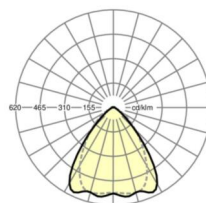

TECHNIKA ŚWIETLNA

Wypożyczenie	LED, współczynnik oddawania barw/kolor światła CRI ≥ 80 / 3000K
Tolerancja koloru (MacAdam)	3SDCM
Nominalny strumień świetlny	6349lm
Trwałość LED	50000h L80/B10 (Tq 30°C), 70000h L80/B50 (Tq 30°C)
Wydajność oprawy	178lm/W
Kąt rozsyłu światła	80° (C0) / 75° (C90)
UGR pop./pod.	18.2 / 18.8

DEEP-LINK

<https://www.regiolum.de/pl/article/19532024090>

Odnosnik	LED 7000lm 830
ηLB	100 %
Φ ↓/↑	98 % / 2 %
UGR pop./pod.	18.2 / 18.8

MECHANIKA

Kolor obudowy	biały beskidzki RAL 9016
Wymiary (DxSzxW/ŚrxW)	2299mm x 55mm x 37mm
Masa (netto)	2.2kg
Rodzaj montażu	Montaż systemu szyn nośnych, Konstrukcja świetlna

Wymiary

L	2299 mm	Długość
B	55 mm	Szerokość
H	37 mm	Wysokość